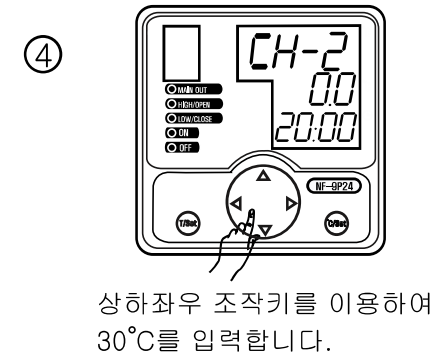

현재시간 설정방법

채널별 시간 설정방법

9 이하한 방법이며 9 채널까지 설정가능

채널별 온도설정 방법

9 이하한 방법이며 9 채널까지 설정가능

CONOTEC[®]

CONOTEC CO., LTD.

NF-9N24&NF-9P24
기본설정방법