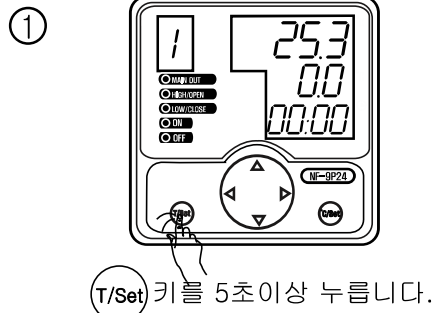

현재시간 설정방법

채널별 시간 설정방법

9 이하한 방법이며 9 채널까지 설정가능

채널별 온도설정 방법

9 이하한 방법이며 9 채널까지 설정가능

CONOTEC[®]

CONOTEC CO., LTD.

NF-9N24&NF-9P24
기본설정방법