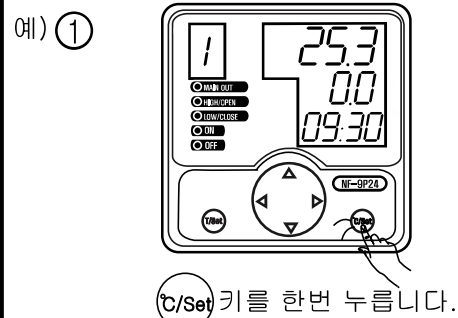

현재시간 설정방법

채널별 시간 설정방법

9 이하한 방법이며 9 채널까지 설정가능

채널별 온도설정 방법

9 이하한 방법이며 9 채널까지 설정가능

CONOTEC[®]

CONOTEC CO., LTD.

NF-9N24&NF-9P24
기본설정방법