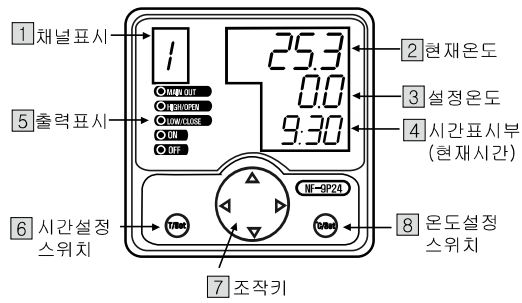

현재시간 설정방법

채널별 시간 설정방법

9 이하한 방법이며 9 채널까지 설정가능

채널별 온도설정 방법

9 이하한 방법이며 9 채널까지 설정가능

CONOTEC[®]

CONOTEC CO., LTD.

NF-9N24&NF-9P24
기본설정방법