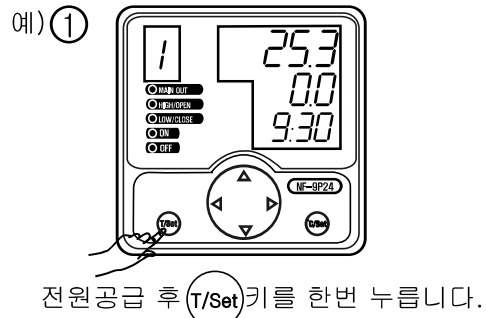

현재시간 설정방법

채널별 시간 설정방법

9 이하한 방법이며 9 채널까지 설정가능

채널별 온도설정 방법

9 이하한 방법이며 9 채널까지 설정가능

CONOTEC[®]

CONOTEC CO., LTD.

NF-9N24&NF-9P24
기본설정방법