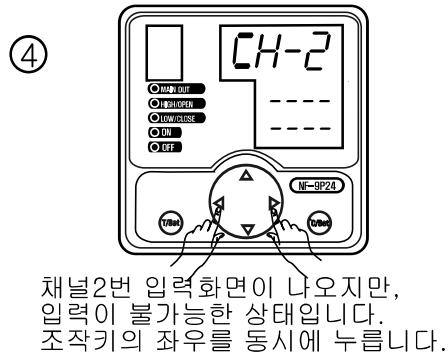

현재시간 설정방법

채널별 시간 설정방법

9 이하한 방법이며 9 채널까지 설정가능

채널별 온도설정 방법

9 이하한 방법이며 9 채널까지 설정가능

CONOTEC[®]

CONOTEC CO., LTD.

NF-9N24&NF-9P24
기본설정방법