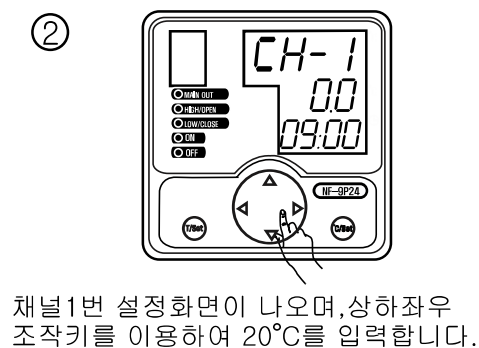

현재시간 설정방법

채널별 시간 설정방법

9 이하한 방법이며 9 채널까지 설정가능

채널별 온도설정 방법

9 이하한 방법이며 9 채널까지 설정가능

CONOTEC[®]

CONOTEC CO., LTD.

NF-9N24&NF-9P24
기본설정방법